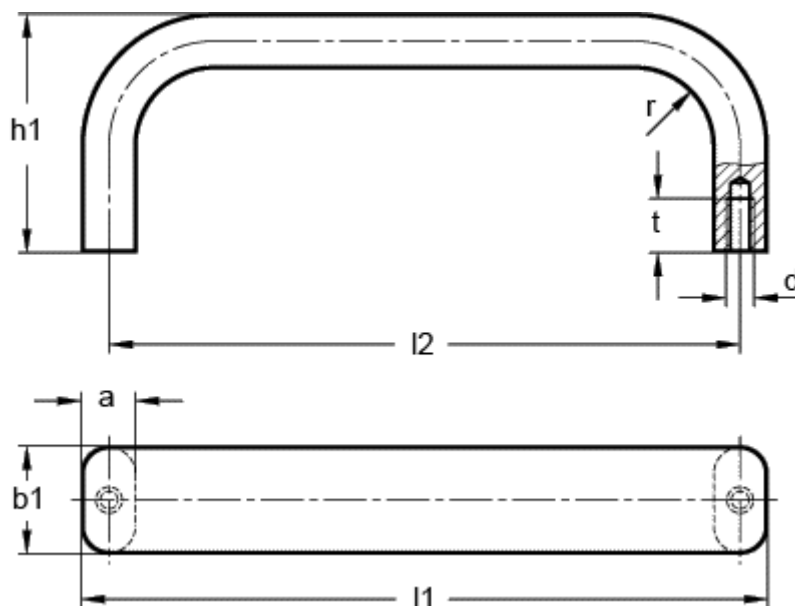

Varenummer: 2018120210

Beskrivelse: Bøjlegreb GN 668-20-210-A-SW

Mål

a	= 10
b1	= 20
d	= M5
h1	= 45
l1	= 210
l2	= 200
r	= 15
t min	= 10